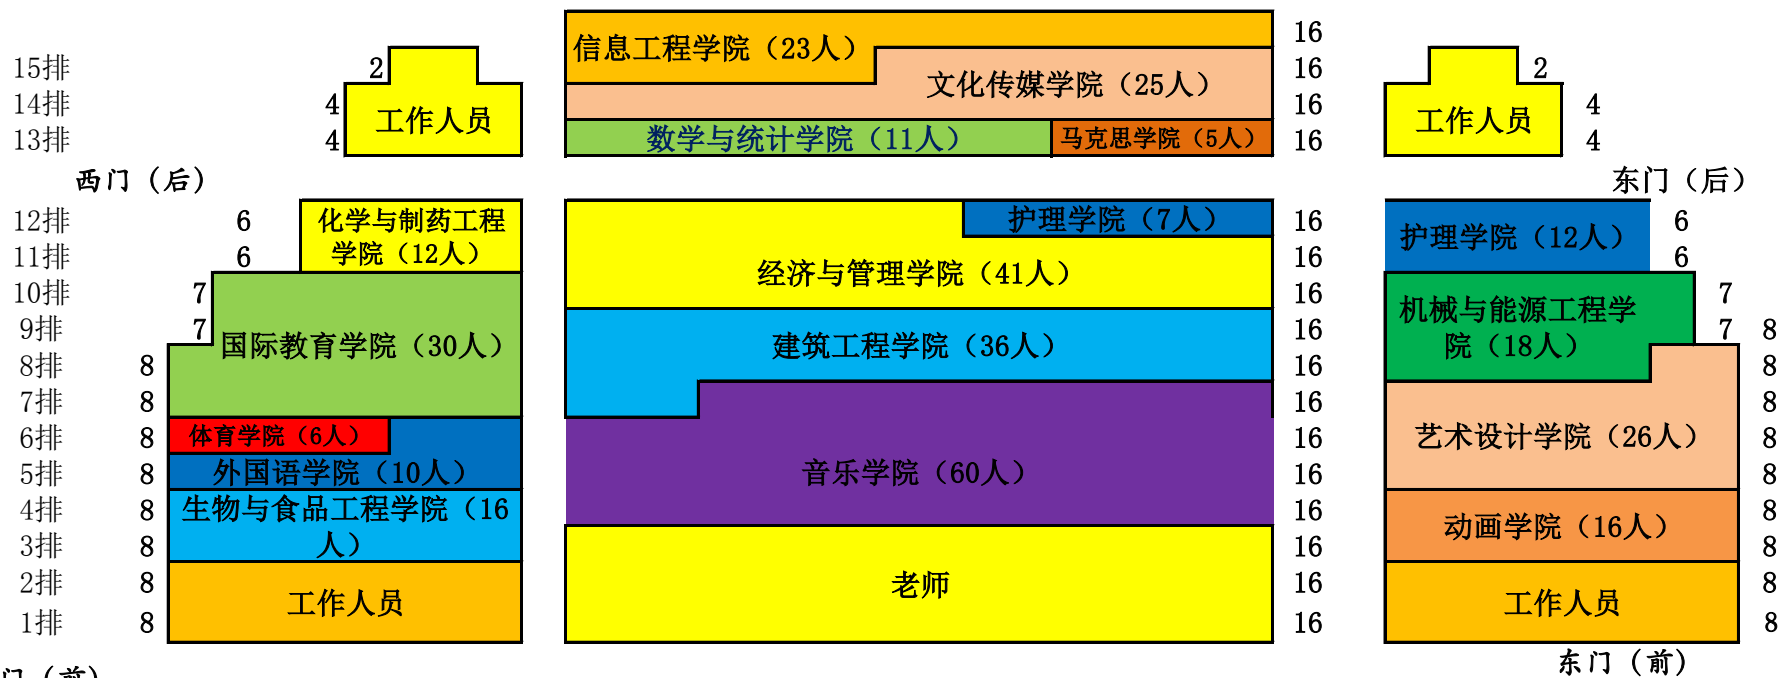

后台

西门 (前)

舞台

河南省“戏曲进校园”演出座次表 (音乐厅)